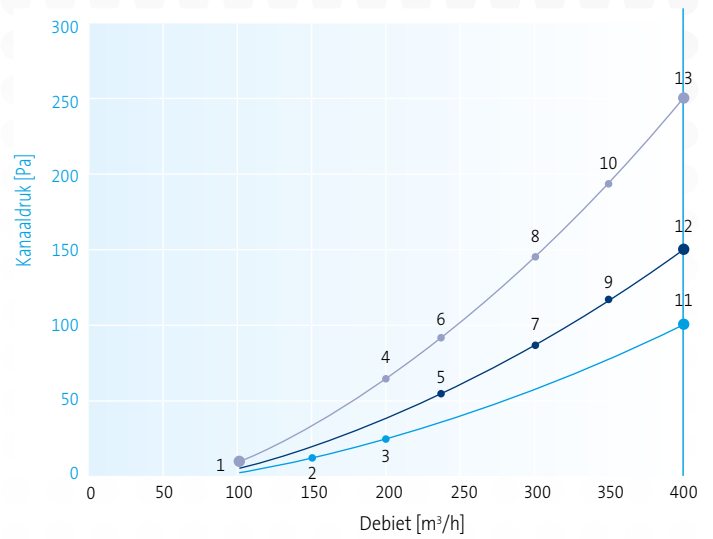

Werk punt	Referentie debiet	Externe druk	Opgenomen vermogen per ventilator	Totaal opgenomen vermogen	SPF totaal
	[m³/h]	[Pa]	[W]	[W]	[Wh/m³]
1	100	20	5	13	0,13
2	150	20	7	17	0,11
3	200	25	11	25	0,13
4	200	62,5	15	32	0,16
5	240	53	18	39	0,16
6	240	89	21	44	0,18
7	300	85	29	60	0,20
8	300	140	37	77	0,26
9	350	115	44	90	0,26
10	350	190	55	112	0,32
11	400	100	53	108	0,27
12	400	150	62	126	0,32
13	400	250	79	160	0,40

HRC-570 EcoSmart/SmartComfort