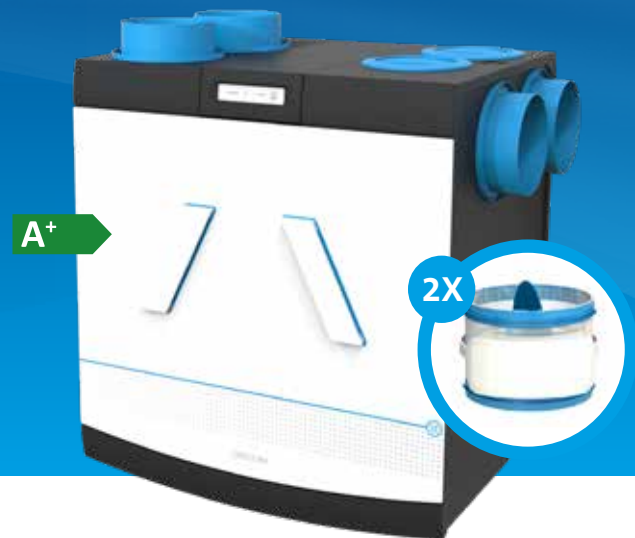

TECHNISCHE SPECIFICATIES

HRC-570 EcoSmart/SmartComfort

- Tot 5db geluidsreductie tov HRC EcoMax/ MaxComfort
- Leverbaar in SmartComfort uitvoering met voorverwarmer en Epm 70% toevoer filter
- A+ energielabel
- Slimme modulerende 2-zoneregeling incl. vochtregeling
- Draadloze communicatie toestel/zoneregeling en zonekleppen/CO₂-sensoren
- Geschikt voor inzet toevoerdebiet van 570 m³/h
- Hoogste rendement (meer dan 99%) en laagste opgen. vermogen in de markt
- Flexibele installatie (8 aansluitmogelijkheden; 2-zonekleppen kunnen direct in het toestel worden aangebracht)
- Eenvoudig inregelbaar via zoneklepmenu (optimale balans dankzij inregelen op constant volume)
- Efficiënt en zeer geluidsarm

PRODUCT BESCHRIJVING:

DE HRC ECOSMART EN SMARTCOMFORT ZIJN VRAAGGESTUURDE WTW-BALANSVENTILATIESYSTEMEN MET EEN SLIMME CO₂-GESTUURDE 2-ZONEREGELING OP BASIS VAN DRAADLOOS COMMUNICERENDE KLEPPEN. DE SMARTCOMFORT HEEFT EEN VOORVERWARMER ALS EXTRA VOORDEEL, WAT VOOR EEN OPTIMAAL COMFORT ZORGT IN DE WINTER.

	HRC-570 EcoSmart	HRC-570 SmartComfort
Artikelnummer	22001100	22001105
Luchtdebiet bij 200 Pa	570 [m ³ /h]	570 [m ³ /h]
Max. toelaatbare kanaalweerstand	400 [Pa]	400 [Pa]
Thermisch rendement ¹	99,7%	99,7%
Elektrische aansluiting	Randaarde	Randaarde
Energieklasse	A+	A+
Kanaalaansluiting	3x 180 & 2 x 160	3x 180 & 2 x 160
Bypass	ja, 100%	ja, 100%
Vorstbeveiliging	Onbalans	Voorverwarmer
Filterklasse (ISO16890)	Toevoer: Coarse 65% Afvoer: Coarse 65%	Toevoer: ePM1 70% Afvoer: Coarse 65%
Constant volume regeling	Ja, tot 1% nauwkeurig	Ja, tot 1% nauwkeurig

¹ Meting conform NEN 5138.

Fysieke kenmerken		
Afmetingen (BxDxH)	[mm]	760x600x830
Gewicht	[Kg]	35
Materiaal behuizing		EPP / PMMA / PP
Kleur behuizing		Zwart
Kleur voorplaat		Wit
Aansluiting condensafvoer	[mm]	ø32 (1 ¼")
Lengte warmtewisselaar	[mm]	560
Materiaal warmtewisselaar		ABS/PS