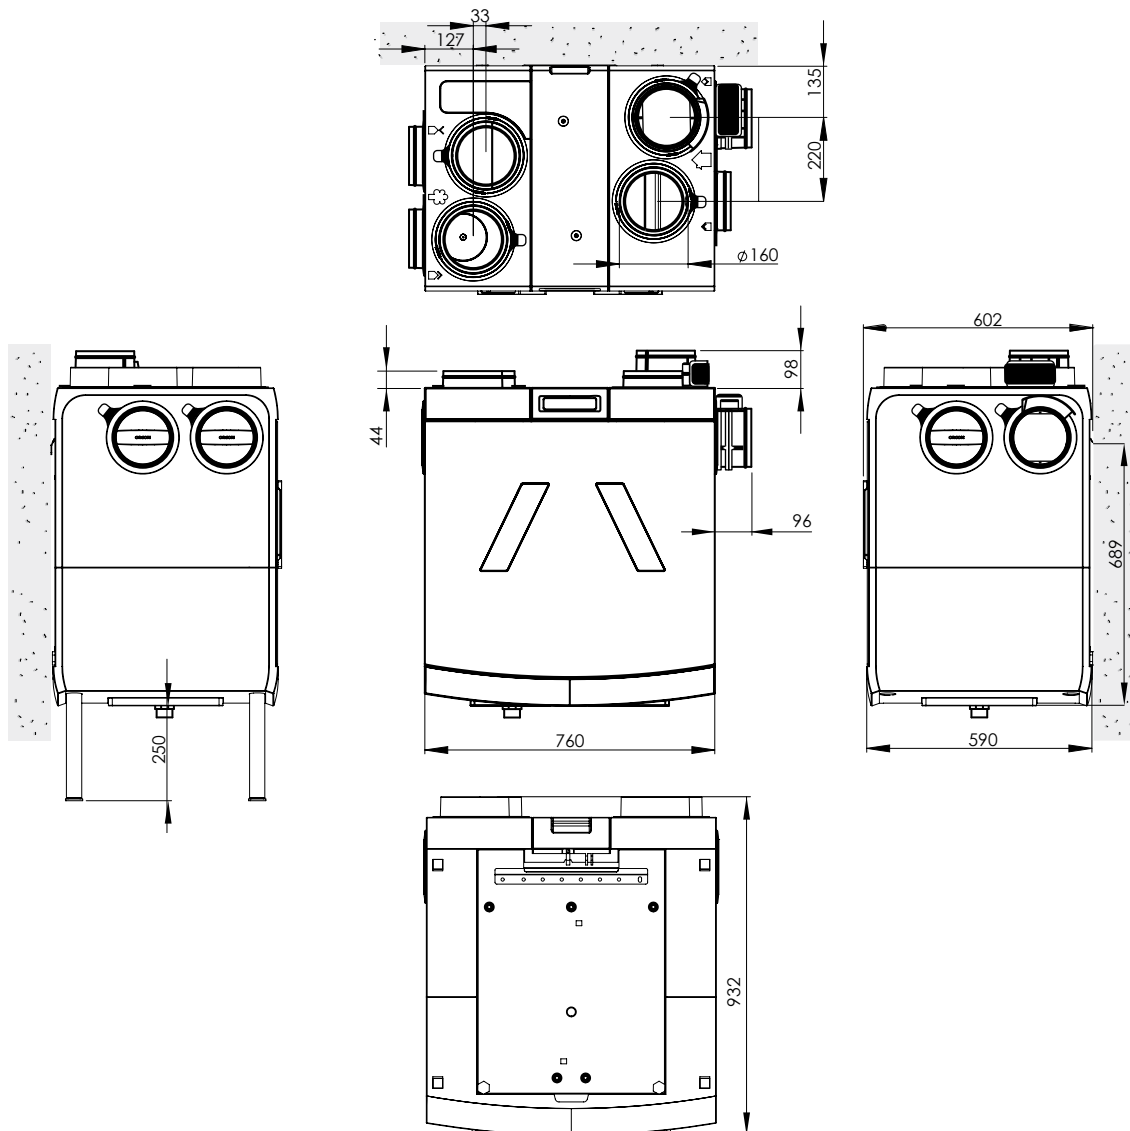

Afmetingen HRC-570 EcoSmart en SmartComfort

Zet- en drukfouten onder voorbehoud. 10-07-2020/3723v1-2